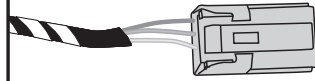

Ab 04/2014 können sich die Schnittstellen im Fahrzeug geändert haben !
 From 04/2014 on, the interfaces in the vehicle could have been changed !

04/14 →

NEU: Steckgehäuse
4-polig schwarz

NEW: Housing 4-pin
black

CAN

NEU: Steckgehäuse
1-polig orange

NEW: Housing 1-pin
orange

B+

BK
4 pin

GN
5 pin

OR
1 pin

WT
1 pin