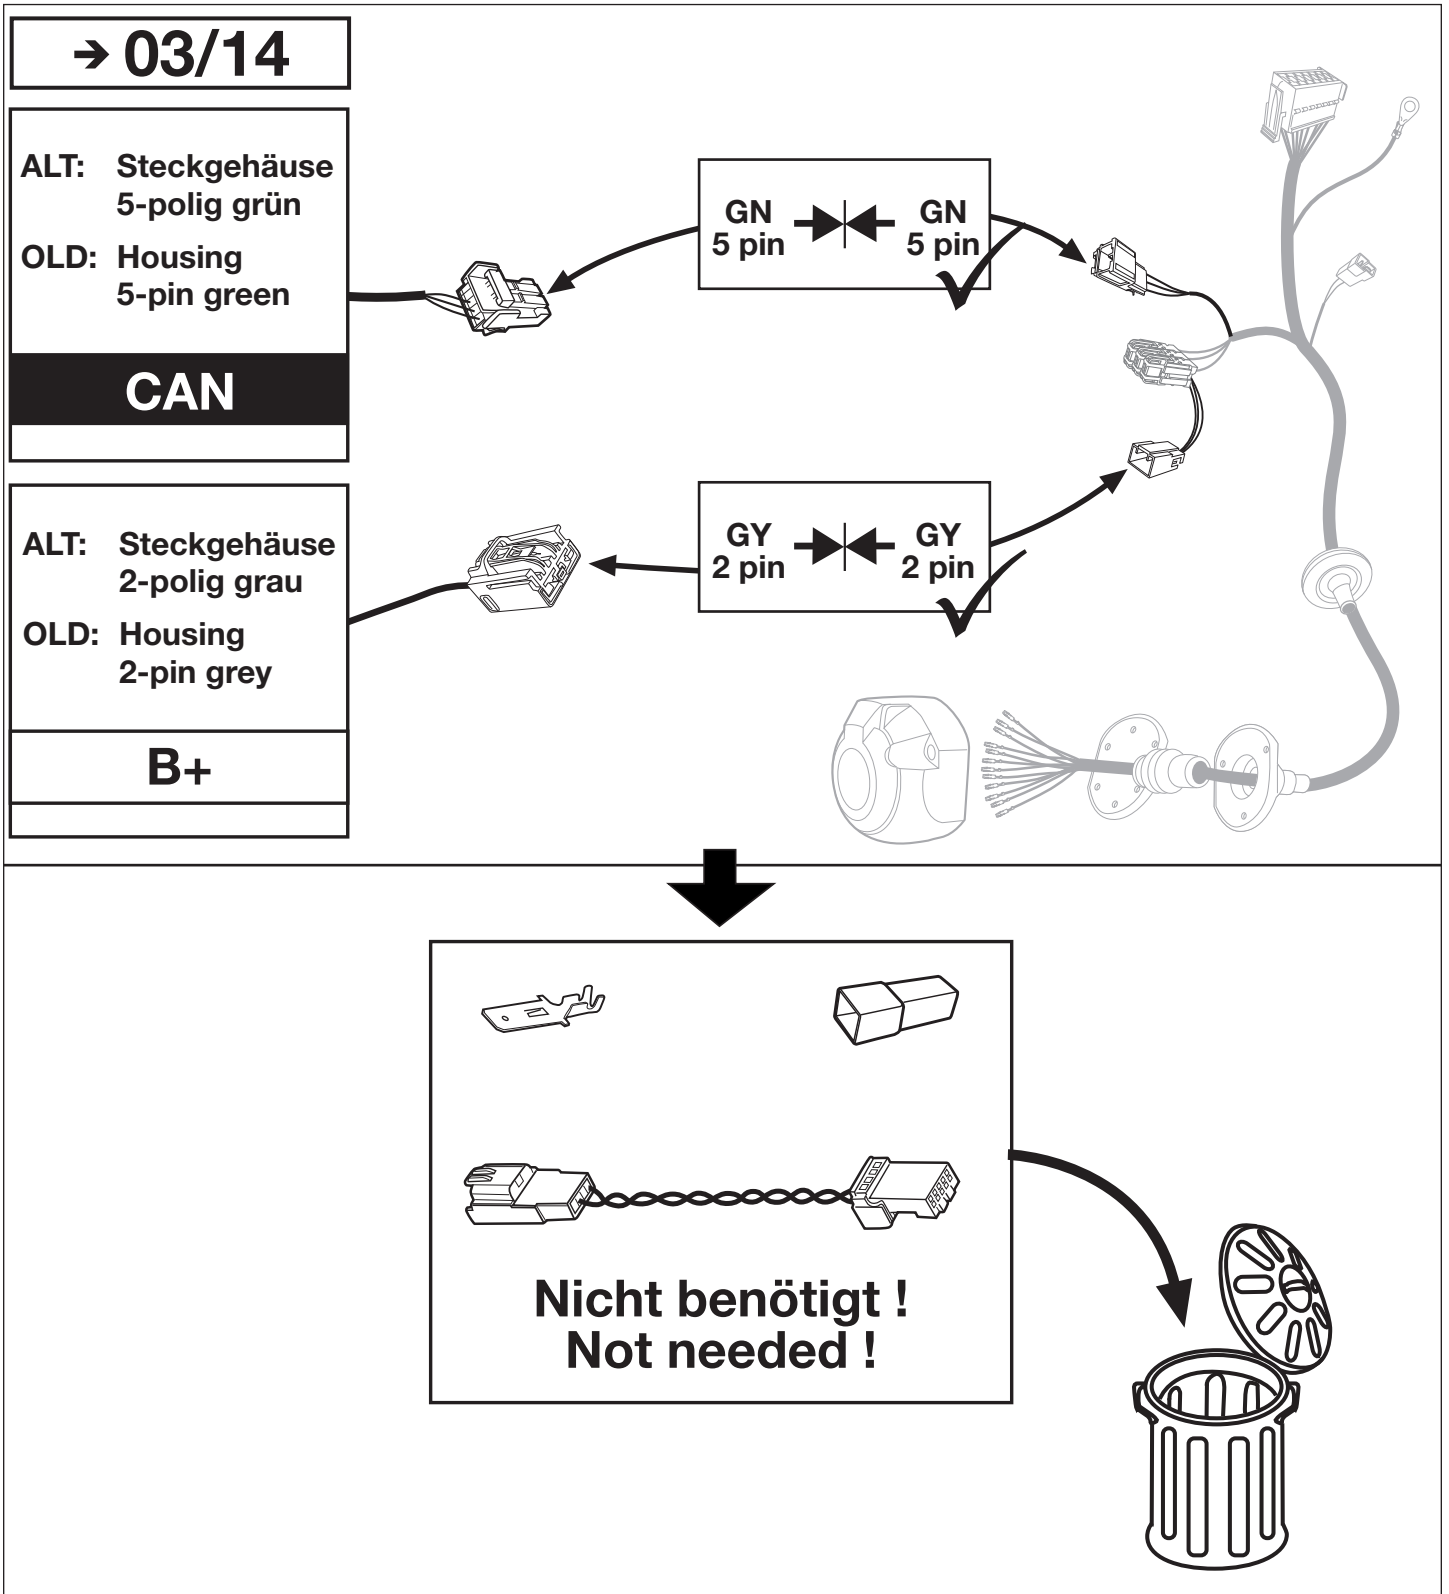

Ab 04/2014 können sich die Schnittstellen im Fahrzeug geändert haben !
 From 04/2014 on, the interfaces in the vehicle could have been changed !

04/14 →

NEU: Steckgehäuse
4-polig schwarz

NEW: Housing 4-pin
black

CAN

NEU: Steckgehäuse
1-polig orange

NEW: Housing 1-pin
orange

B+

BK
4 pin

GN
5 pin

OR
1 pin

WT
1 pin

GY
2 pin